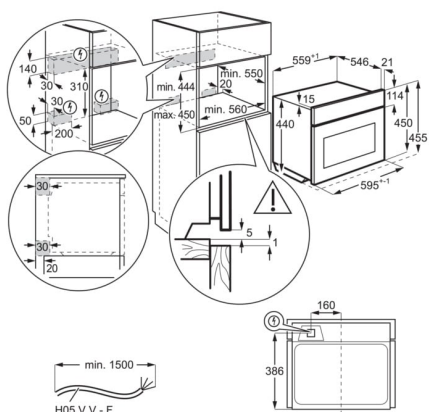

Specifikacija izdelka

Čiščenje pečice	lahko čistilni emajl
Uporabna prostornina notranjosti (l)	42
Razred energijske učinkovitosti	No
Razpon temperature	-
Glasnost dB(A)	52
Zunanje mere (VxŠxG) v mm	455x595x567
Vključeni dodatki	Grill rack set, Turntable small
Notranjost	Sivi emajl
Vgradne mere (mm)	450x560x550
Skupna priključna moč (W)	2100
Napetost (volt)	220-240
Varovalka (A)	16
Dolžina kabla (m)	1,5
Moč mikrovalov (W)	1000
Barva	črna
PNC koda	944004921
Product Partner Code	K - Customer Specific KRT

PSGBOV180DE0000H